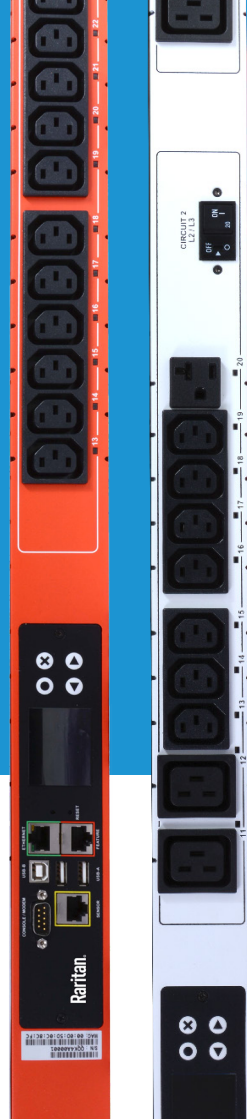

使用彩色機架PDU的 5 大原因

為何使用彩色機架 PDU ?

使用彩色機架PDU的 5大原因

原因 1.

易於識別IT設備的備援供電

原因 2.

方便技術人員在IT機架內作業

原因 3.

明確識別資料中心的電力鏈

原因 4.

識別資料中心內的不同電壓

原因 5.

減少資料中心對於照明的需求

為何使用彩色機架PDU？

90%以上的資料中心業者在回覆一份最近的調查時指出，其資料中心在近兩年來至少發生過一次突如其來的中斷事件。將近一半的受訪者指出，出現一到兩次電力中斷事件，但也有幾乎相同比例的受訪者指出，中斷事件發生過三到十次。（資料來源：Ponemon Institute）

絕大多數的中斷事件皆可歸咎於人為錯誤或某些類型的設備故障，而這些事件都可藉由妥善安排的訓練、監控或維護程序避免其發生。

使用同一個顏色的電源線，例如瑞力登的
SecureLock®電線，識別哪些伺服器電
源供應器接受供電。

原因 2.

方便技術人員在IT機架內作業

你曾試著解釋過哪些機架PDU電源供應器供應電力給伺服器嗎？

「從後面看機櫃，左手邊的PDU。」

為何不簡單的說？

「機架內的紅色PDU。」

簡化傳達的訊息，可使電力鏈內的故障排除作業變得更容易些。