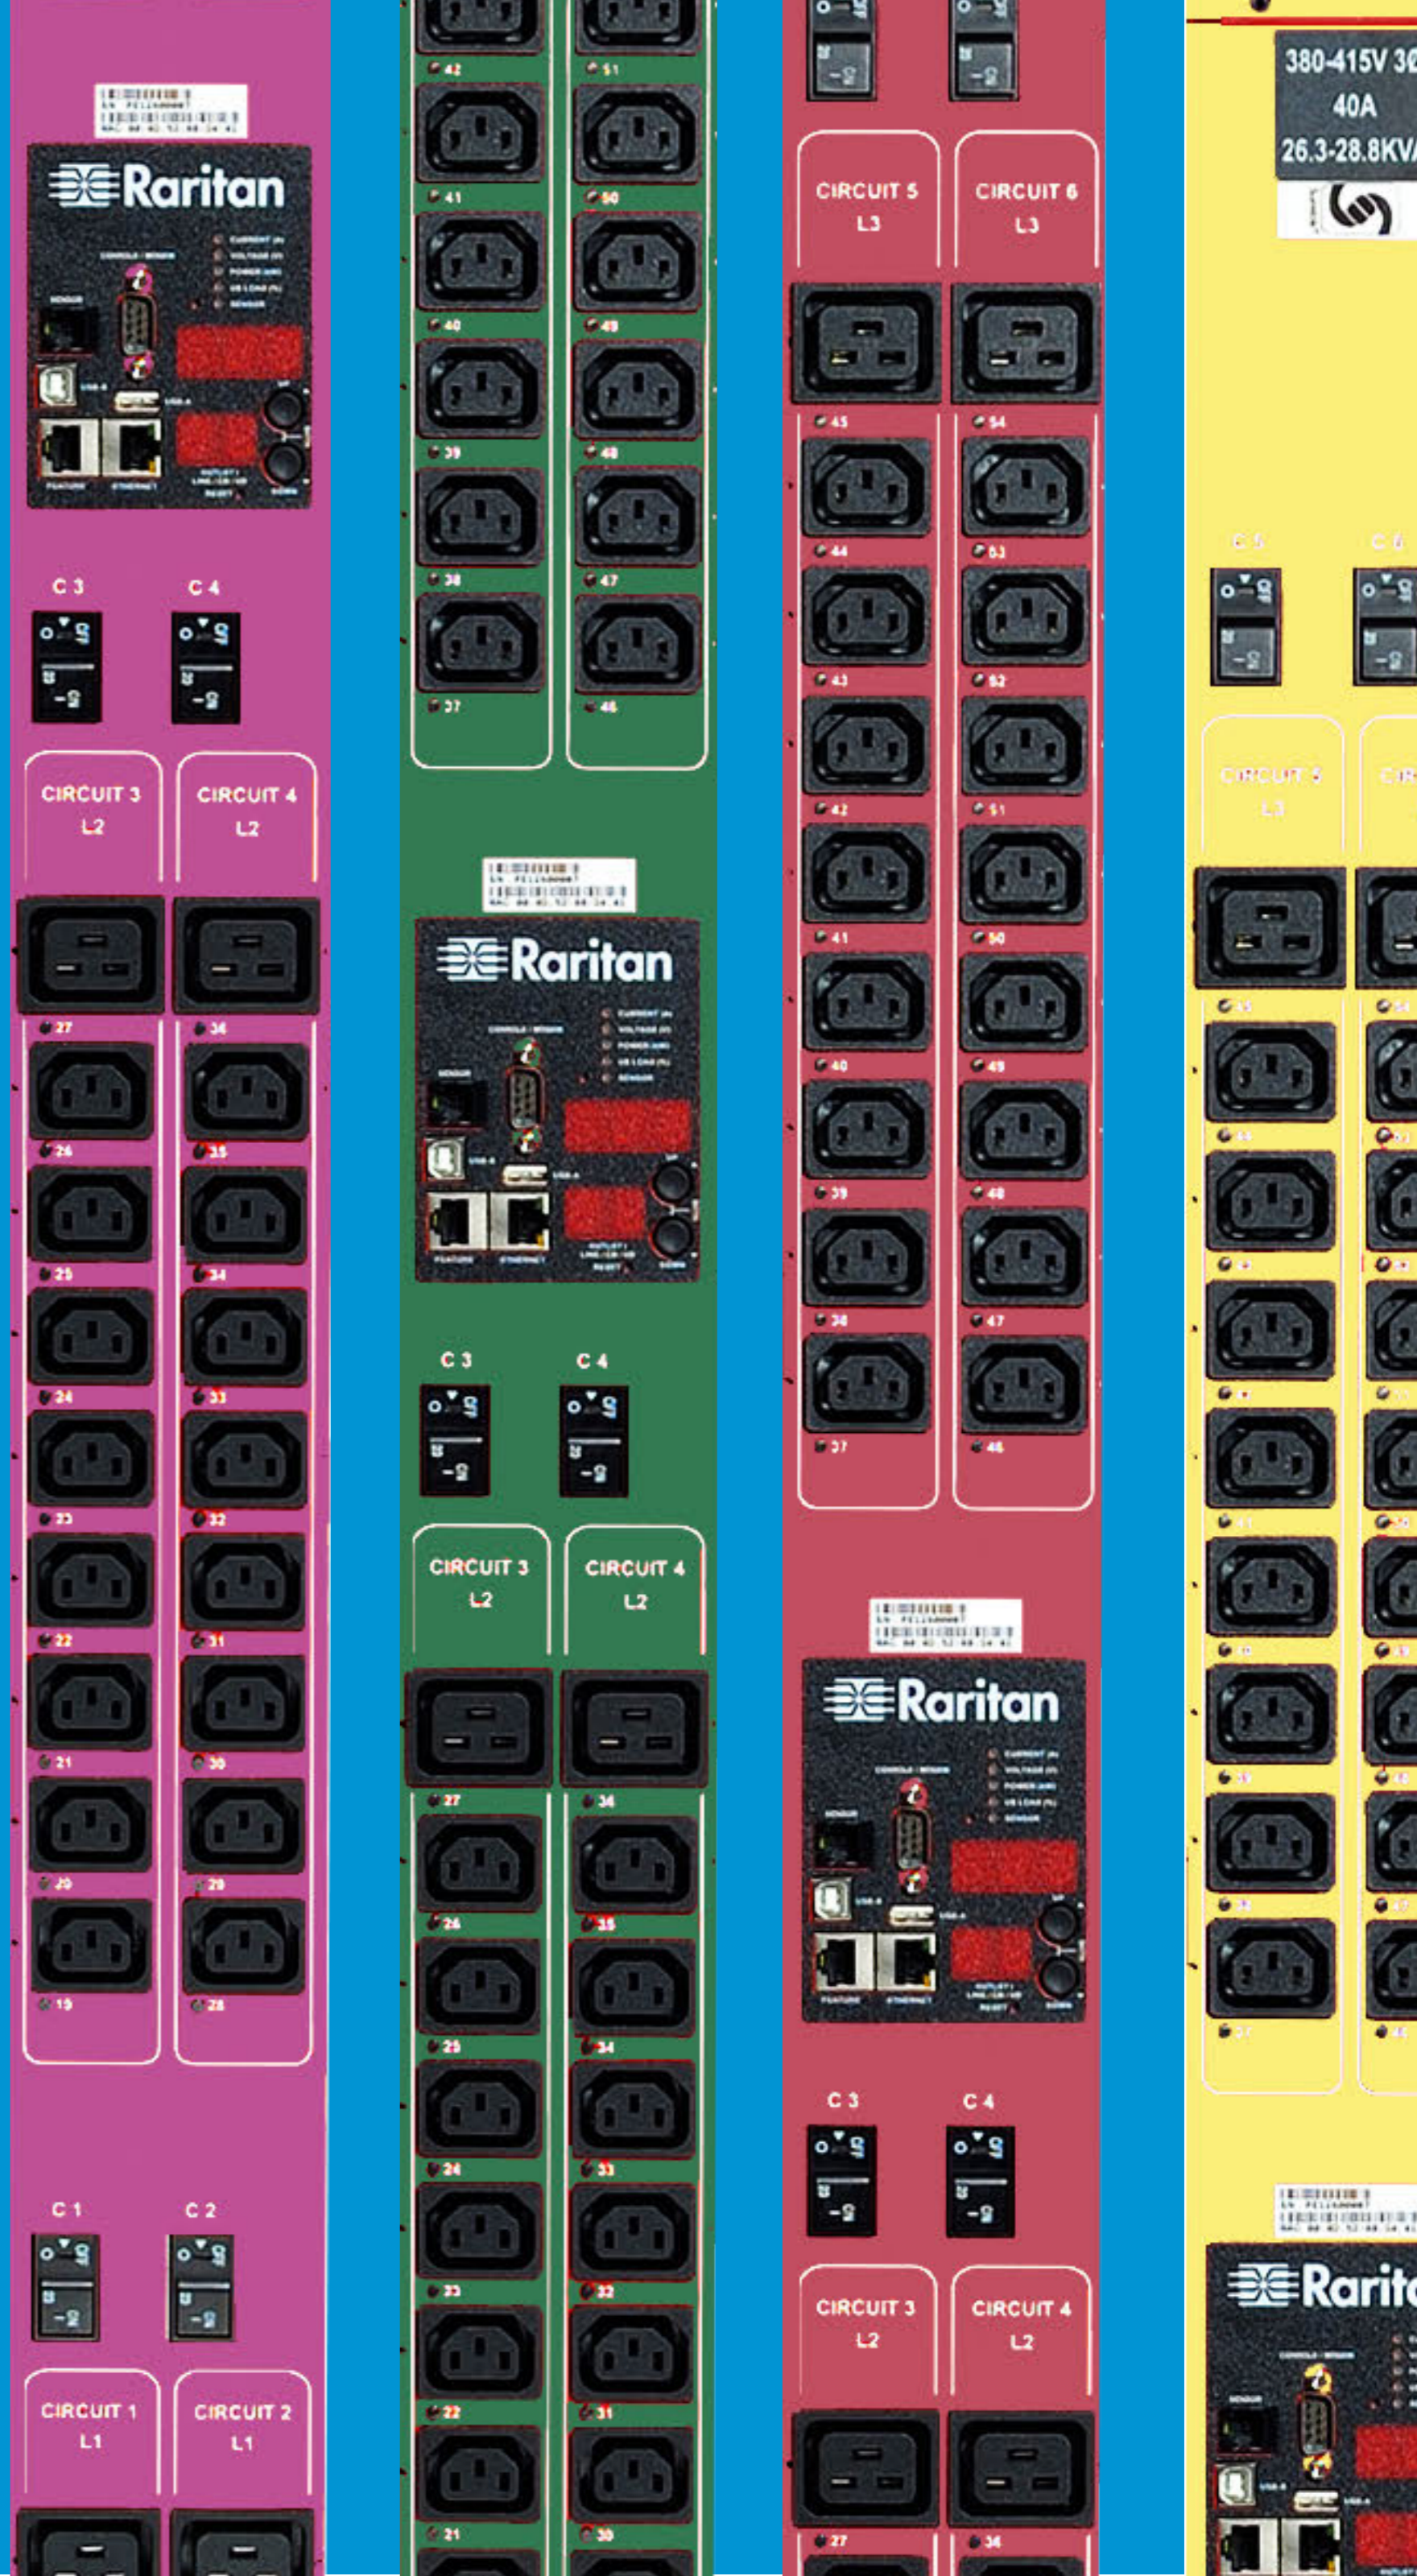

# 使用 彩色機架 PDU的 5大原因

**Raritan**  
A brand of **legrand**

目錄

# 為何使用彩色機架PDU？

使用彩色機架PDU的