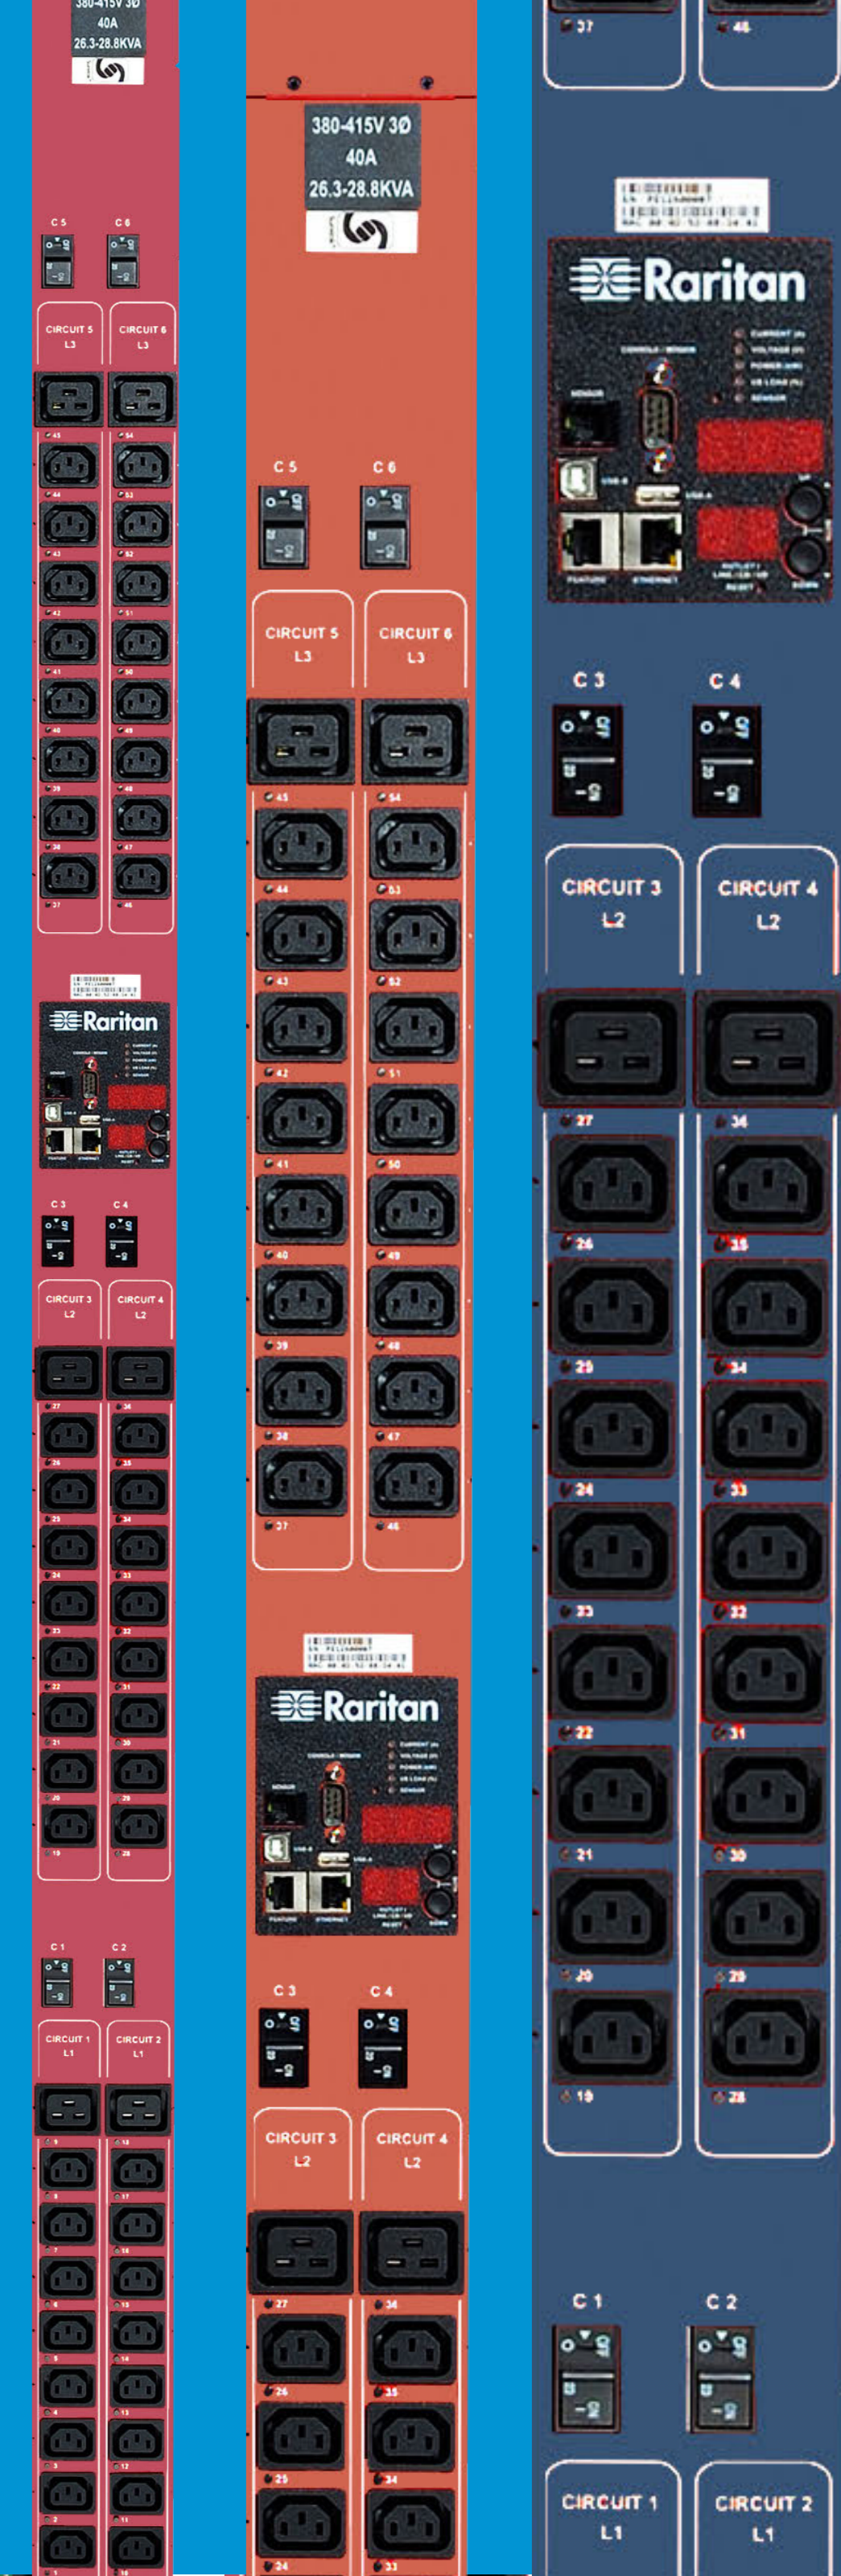

# 為何使用彩色機架PDU？

使用彩色機架PDU的

## 5大原因

原因 1.

易於識別IT設備的備援供電

原因 2.

方便技術人員在IT機架內作業

原因 3.

明確識別資料中心的電力鏈

原因 4.

識別資料中心內的不同電壓

原因 5.

減少資料中心對於照明的需求