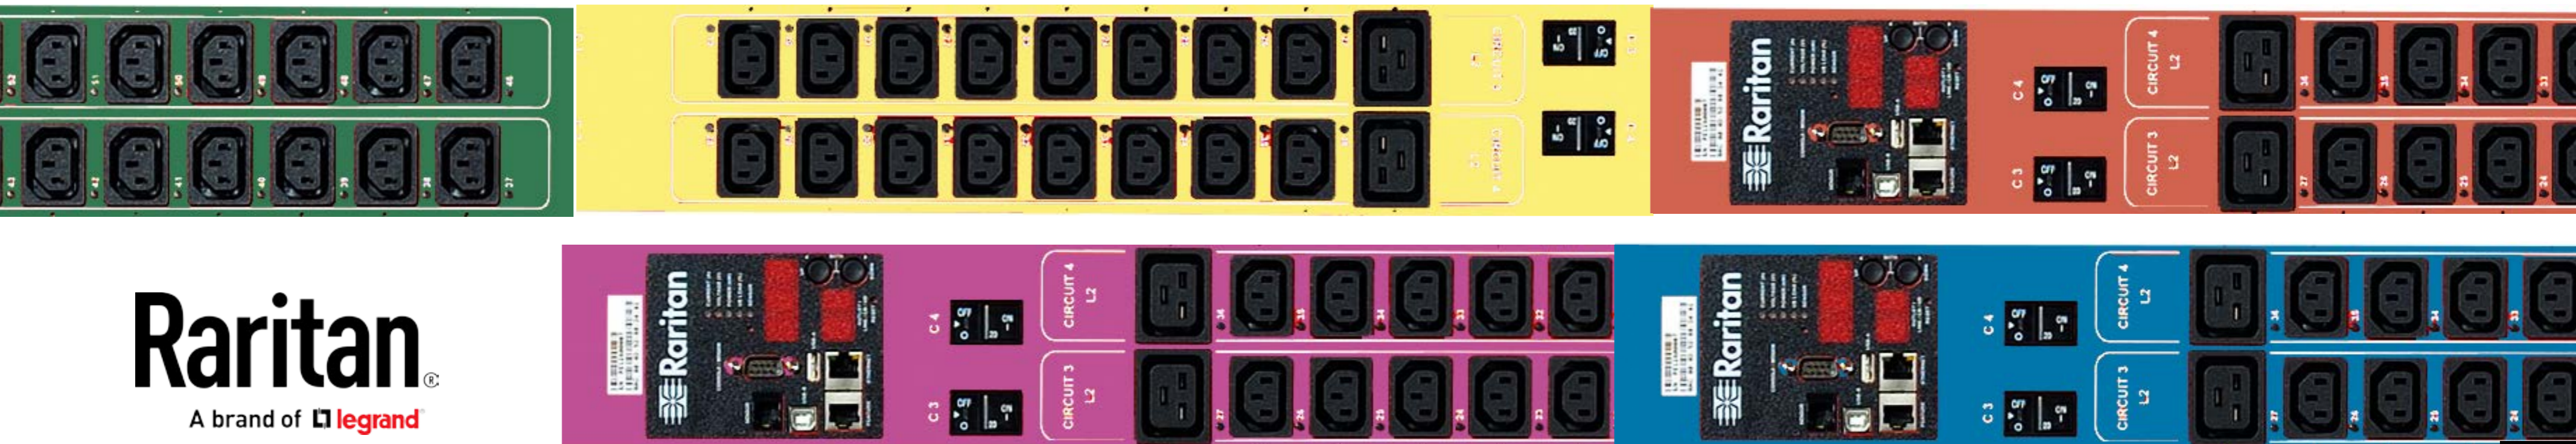

原因 4.

識別資料中心內的不同電壓

使用顏色識別設施內不同的配電電壓。

洋紅色
1相
208V

黃色
3相
208V Delta

棕色
3相
208V/120V WYE

Raritan
A brand of **legrand**